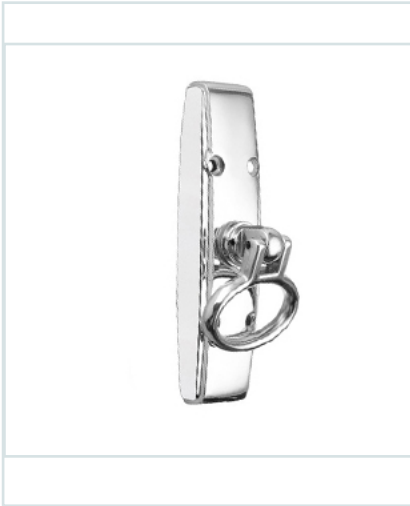

CRÉMONE ANNEAU CHROME GLUX

Ref : 6192700701128

Descriptif produit

Crémone anneau chromé GLUX

Commander un article

Code (1 pièce)

6192700701128