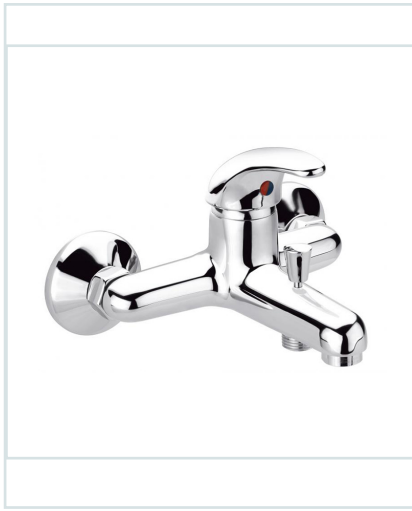

MITIGEUR DE BAIN DOUCHE SÉRIE KERKENAH

Ref : 6192701102801

Descriptif produit

Mitigeur de bain douche série KERKENAH

Description

Finition chromée éclatante et durable NF EN ISO 1456

Cartouche en céramique Ø35mm avec économie d'eau

Brillant et facile à nettoyer

Confort d'utilisation

Inverseur automatique verouillable

Flexibles de raccordement souples, sertis d'usine

Commander un article

Code (1 pièce)

6192701102801