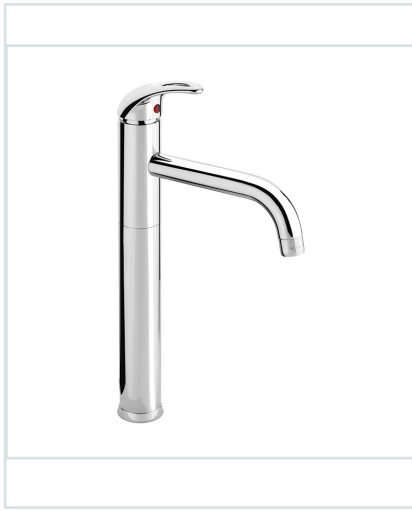

MITIGEUR DE LAVABO VASQUE LONG SÉRIE DJERBA

Ref : 6192701102733

Descriptif produit

Mitigeur de lavabo vasque long série DJERBA

Description

Finition chromée éclatante et durable NF EN ISO 1456

Cartouche en céramique Ø40mm avec économie d'eau

Brillant et facile à nettoyer

Confort d'utilisation

Flexibles de raccordement souples, sertis d'usine

Commander un article

Code (1 pièce)

6192701102733