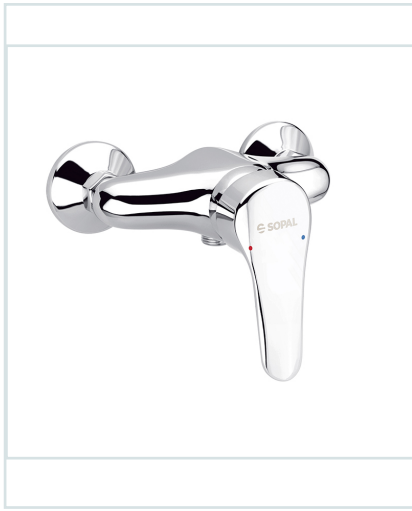

MITIGEUR DE DOUCHE SERIE SOUSSE

Ref : 6192701102603

Descriptif produit

Mitigeur de douche série SOUSSE

Description

Finition chromée éclatante et durable NF EN ISO 1456

Brillant et facile à nettoyer

Confort d'utilisation

Cartouche en céramique Ø40mm avec économie d'eau

Flexibles de raccordement souples, sertis d'usine

Commander un article

Code (1 pièce)

6192701102603