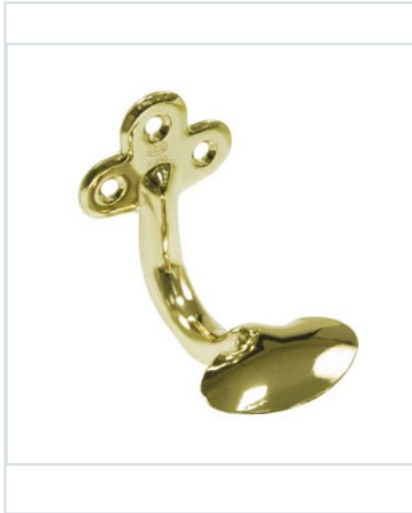

PORTE MANTEAU LAITON

Ref : 8413023001473

Descriptif produit

Porte manteau laiton

Commander un article

Code (1 pièce)

8413023001473