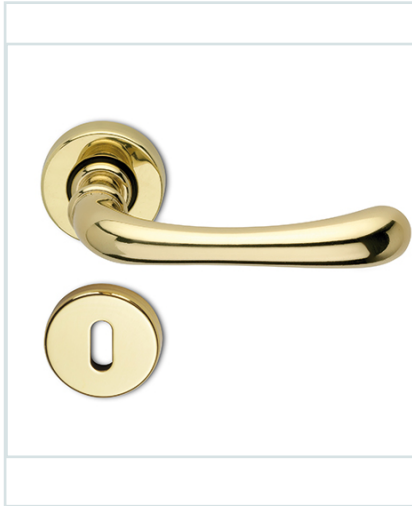

*POIGNE ET ROSACE  
AZURA LAITON.*

Ref : 619210460117

**Descriptif produit**

*Poignée et Rosace Série Azura Laiton.*