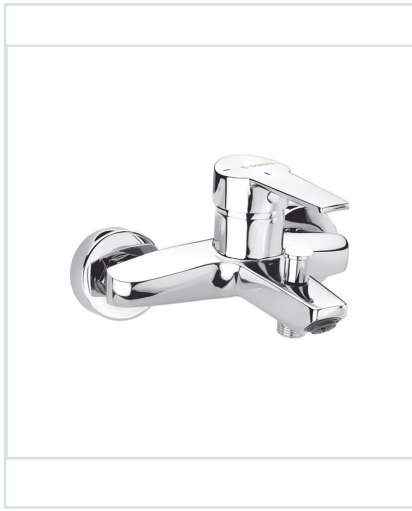

MITIGEUR DE BAIN DOUCHE SÉRIE DOUZ

Ref : 6192701112794

Descriptif produit

Mitigeur de bain douche série DOUZ

Description

Finition chromée éclatante et durable NF EN ISO 1456

Cartouche en céramique Ø40mm avec économie d'eau

Brillant et facile à nettoyer

Confort d'utilisation

Inverseur automatique verouillable

Flexibles de raccordement souples, sertis d'usine

Commander un article

Code (1 pièce)

6192701112794