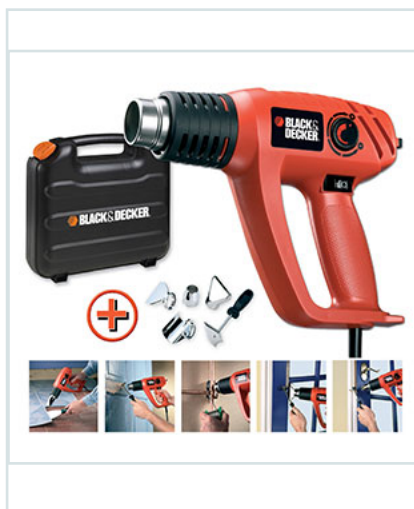

KIT de DECAPAGE 2000W KX2000K

Ref : 5011402182787

Descriptif produit

Kit de décapage KX2000K

Caractéristiques :

Puissance: 2000W

Alimentation secteur: 230volts

Température réglable: de 50 à 600°C

Débit air: environ 650 l/min

Couleur principal: rouge

Longueur du câble: 3 mètres

Commander un article

Code (1 pièce)

5011402182787