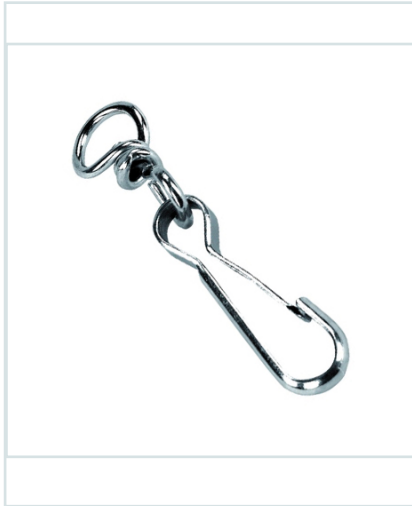

PORTE MOUSQUETON

Ref : 6192801606445

Descriptif produit

Finition : zamac.