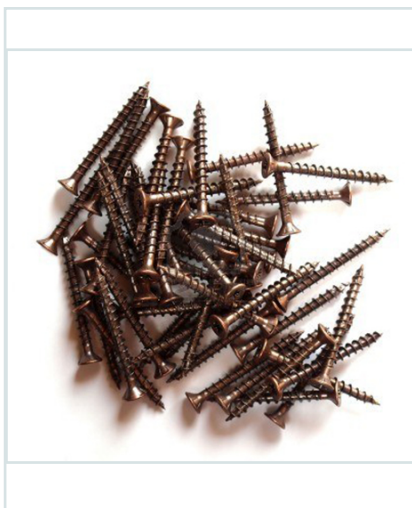

*VIS A PANNEAU TÊTE
FRAISÉE POZIDRIV
BRONZE*

Ref : 6192801609460

Descriptif produit

Vis bois Aggolo Tête Américaine Bronze

-Tête double cône : meilleure résistance à la rupture.

-6 crans sous tête : auto-frai-sante pour une finition plus nette.

-Pointe d'amorçage plus rapide sans pré-perçage, anti-fendage même dans les bois les plus durs.