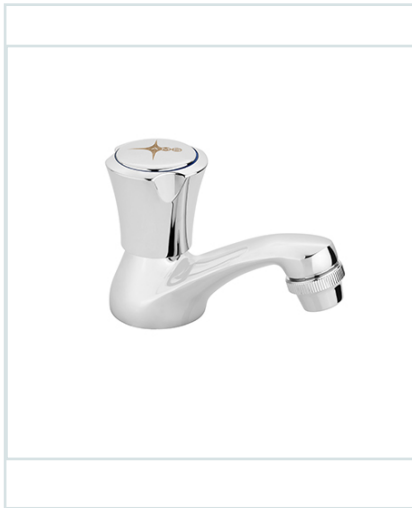

ROBINET LAVABO HADRUMETE

Ref : 6192004118103

Descriptif produit

Robinet lavabo Réf:RSV3401

Commander un article

Code (1 pièce)

6192004118103