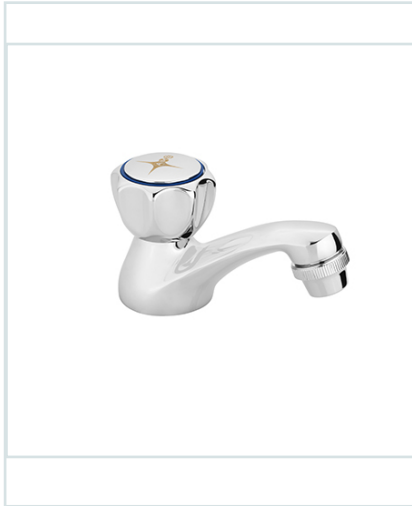

## ROBINET LAVABO CHROMÉ ALYSSA

Ref : 6192004132864

### Descriptif produit

Robinet lavabo chromé Réf:3401

**Commander un article**

Code (1 pièce)

6192004132864