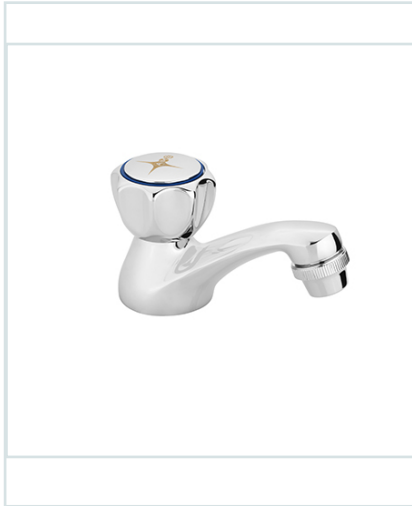

ROBINET LAVABO CHROMÉ ALYSSA

Ref : 6192004132864

Descriptif produit

Robinet lavabo chromé Réf:3401

Commander un article

Code (1 pièce)

6192004132864