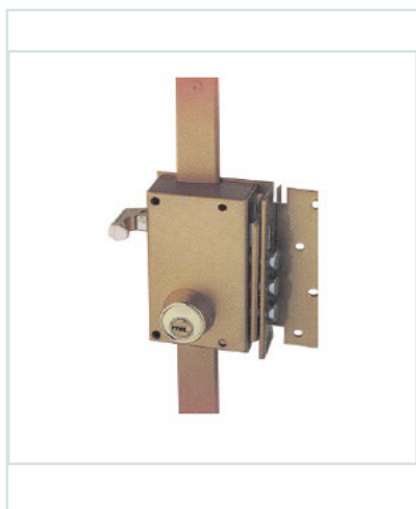

SERRURE HAUTE SÉCURITÉ MULTIPOINT SÉRIE 4510

Ref : 8425450008833

Descriptif produit

Serrure haute sécurité multipoint série 4510 UCEM

Serrure à pêne dormant et à boulons

Dispose d'un point de fermeture central et de deux points verticaux haut/bas.

Pêne dormant actionné par clé à l'extérieur et par poignée à l'intérieur.

Pêne actionné par clé des deux côtés.

Équipée d'un cylindre 4000 SN.

Finitions émail doré et émail chrome.

Dimension de 70 mm.

Hauteur standard de 2075 mm.

Possibilité d'extensions à 2300 mm et 2500 mm.

2 tours de clé.

Équipée d'une chaîne de retenue et d'une gâche anti-dégondage.

Intègre une rosace de sécurité extérieure 4001.

Main droite ou gauche.

Commander un article