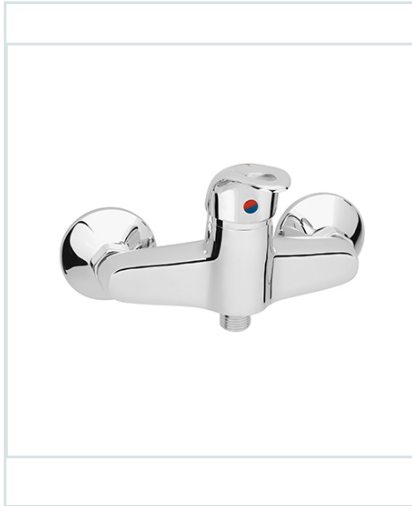

MITIGEUR DE DOUCHE JUSTINA

Ref : 6192004134400

Descriptif produit

Mitigeur de douche Réf: RSV2206

Commander un article

Code (1 pièce)

6192004134400