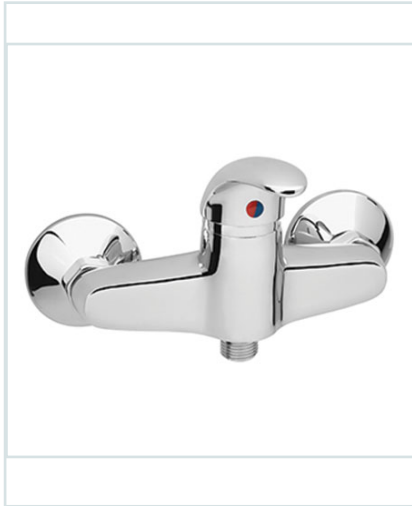

# MITIGEUR DOUCHE CARTHAGE

Ref: 6192004118431

## Descriptif produit

Mitigeur douche Réf: RSV2203

**Commander un article**

Code (1 pièce)

6192004118431