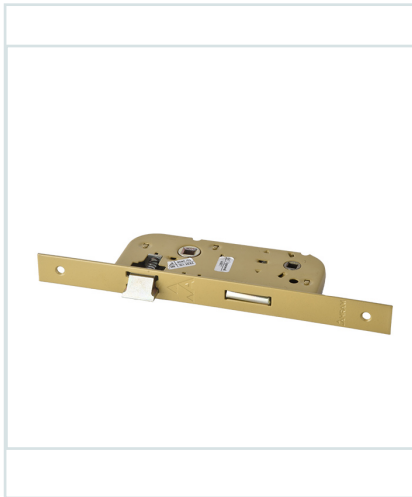

SERRURE E CD 432401J FAHR2

Ref : 6221116045226

Descriptif produit

SERRURE E CD 432401J FAHR2

Commander un article

Code (1 pièce)

6192801607251