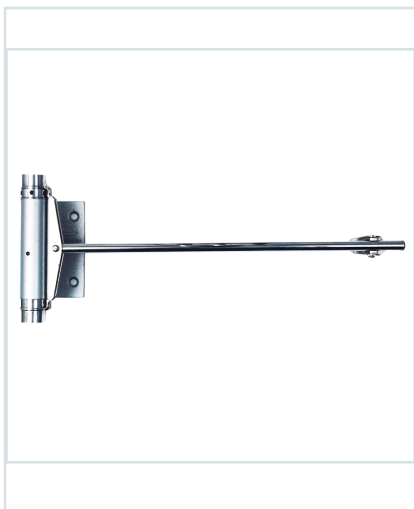

FERME PORTE TRIKI

Ref : 6192801624746

Descriptif produit

Ferme porte zingué

- Longueur : 100 mm

- Disponible en acier zingué jaune, zingué blanc

Commander un article

Code (1 pièce)	Finition	D/G
6192801624746	Zingué Blanc	Droit
6192801624753	Zingué Blanc	Gauche
6192801624760	Zingué Jaune	Droit
6192801624777	Zingué Jaune	Gauche