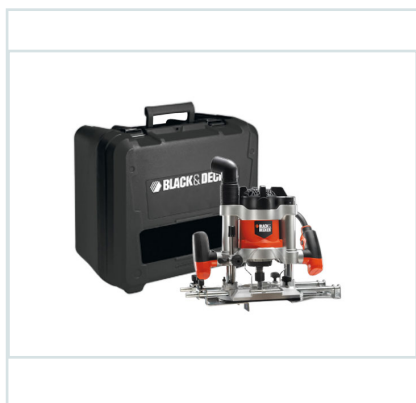

DEFONCEUSE 1600W KW1600+ACC BD

Ref : 5035048200612

Descriptif produit

Défonceuse KW1600+ACC BD

Données techniques :

Moteur de 1600W pour plus de performance et de longévité

Fournie avec 6 fraises pour une utilisation immédiate de la défonceuse

Fournie avec un coffret pour le rangement facile de l'outil et de ses accessoires

Fournie avec 3 colliers de serrage pour s'adapter à toutes les fraises inférieures à 12 mm

Le montage à plat du moteur permet de retourner le produit pour changer facilement les fraises

Bouton de déblocage pour plus de sécurité

Blocage de broche pour un changement facile de fraise

La vitesse variable permet un meilleur contrôle pour empêcher que le matériau travaillé ne brûle

Les grandes poignées latérales assurent une prise en main ferme pour plus de sécurité et de contrôle

Contenu:

Colliers de serrage de 6mm, 6,35 mm, 8 mm et 12.7mm

Roulette de guidage

Guide parallèle

Douille de copiage

Demi-semelle d'affleurage

Clé

6 fraises