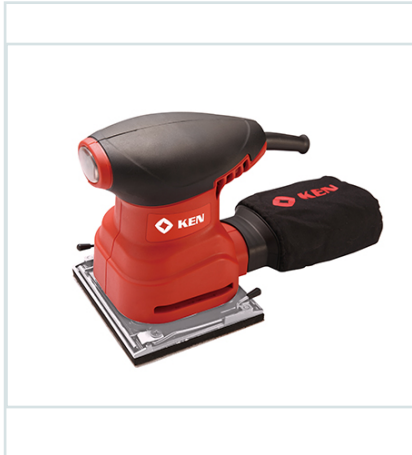

## PONCEUSE VIBRANTE 220W 9200

Ref : 6930748902332

### Descriptif produit

Ponceuse vibrante réf: 9200

Caractéristiques:

Puissance d'entrée:220W

Taille Coussin: 112x105mm

Tension -Fréquence:220V / 50Hz

Poids : 1,2 kg

[Commander un article](#)