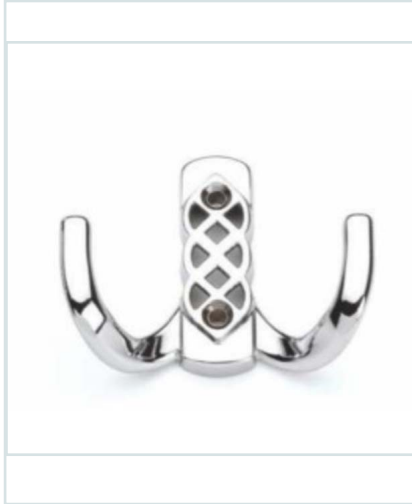

Porte manteau

Ref : 6192801965482

Royax® Furniture
Accessories

Descriptif produit

Chrome kristal