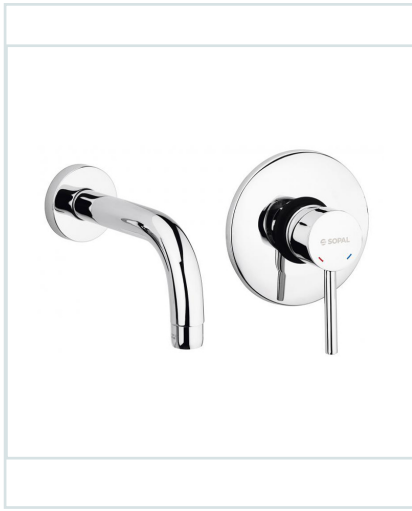

MITIGEUR DE LAVABO ENCASTRÉ SÉRIE BIZERTE

Ref : 6192701113821

Descriptif produit

Mitigeur de lavabo encastré série BIZERTE

Description

Finition chromée éclatante et durable NF EN ISO 1456

Cartouche en céramique Ø35mm avec économie d'eau

Brillant et facile à nettoyer

Confort d'utilisation

Flexibles de raccordement souples, sertis d'usine