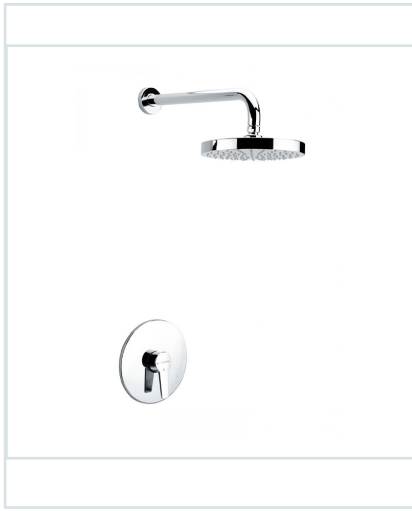

MITIGEUR DE DOUCHE ENCASTRÉ SÉRIE DOUZ

Ref : 6192801953396

Descriptif produit

Mitigeur de douche encastré série DOUZ

Description

Finition chromée éclatante et durable NF EN ISO 1456

Cartouche en céramique Ø40mm avec économie d'eau

Brillant et facile à nettoyer

Confort d'utilisation

Flexibles de raccordement souples, sertis d'usine