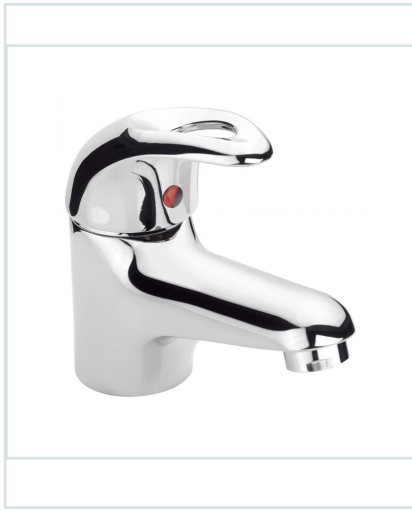

MITIGEUR DE LAVABO SÉRIE DJERBA

Ref : 6192701127261

Descriptif produit

Mitigeur de lavabo série DJERBA

Description

Finition chromée éclatante et durable NF EN ISO 1456

Cartouche en céramique Ø40mm avec économie d'eau

Brillant et facile à nettoyer

Confort d'utilisation

Flexibles de raccordement souples, sertis d'usine