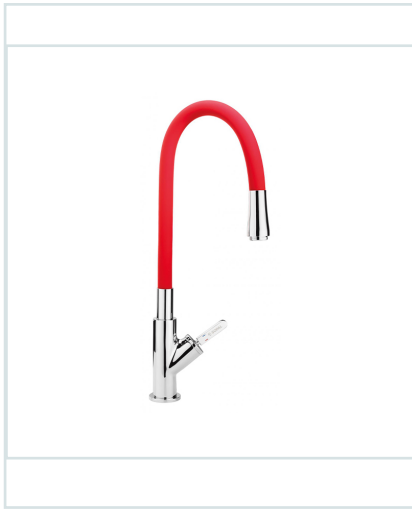

MITIGEUR ÉVIER ROUGE SÉRIE NABEUL

Ref : 6192701118529

Descriptif produit

Mitigeur évier Rouge série NABEUL

Description

Finition chromée éclatante et durable NF EN ISO 1456

Cartouche joystick en céramique Ø28mm

avec économie d'eau

Confort d'utilisation

Bec rotative à 360°

Longueur du bec 550 mm

Mémoire de forme

Flexibles de raccordement souples, sertis d'usine