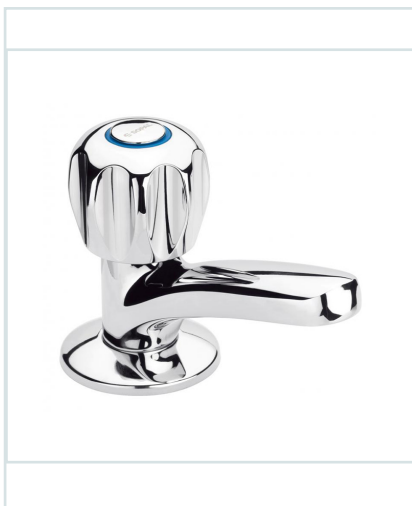

**ROBINET DE LAVABO
COURTE SÉRIE
SALAKTA**

Ref : 6192801915479

Descriptif produit

Robinet de lavabo courte série SALAKTA

Description

Finition chromée éclatante et durable NF EN ISO 1456

Tête en céramique

Brillant et facile à nettoyer

Confort d'utilisation

Flexibles de raccordement souples, sertis d'usine