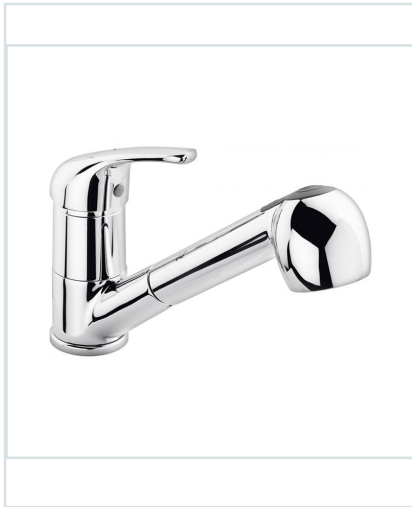

**MITIGEUR ÉVIER
DOUCHETTE
AMOVIBLE SÉRIE
SOUSSE**

Ref : 6192801698983

Descriptif produit

Mitigeur évier douchette amovible série SOUSSE

Description

Douchette double jet

Finition chromée éclatante et durable NF EN ISO 1456

Brillant et facile à nettoyer

Confort d'utilisation

Cartouche en céramique Ø40mm avec économie d'eau

Flexibles de raccordement souples, sertis d'usine