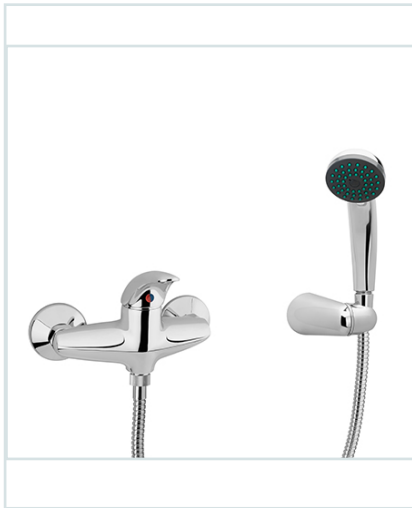

MITIGEUR COMBINE DE DOUCHE SYPHAX

Ref : 6192004130020

Descriptif produit

Mitigeur Combiné De Douche Réf: RSV6208

Commander un article

Code (1 pièce)

6192004130020