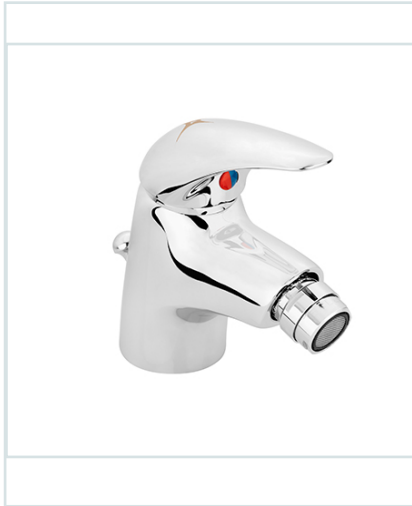

MITIGEUR BIDET SYPHAX

Ref : 6192004130105

Descriptif produit

Mitigeur De Bidet Réf: RSV6307

Commander un article

Code (1 pièce)

6192004130105