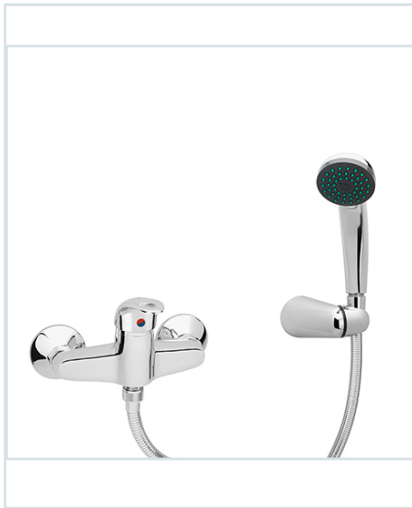

MITIGEUR COMBINE DE DOUCHE JUSTINA

Ref : 6192004134417

Descriptif produit

Mitigeur Combiné De Douche Réf:RSV2207

Commander un article

Code (1 pièce)

6192004134417