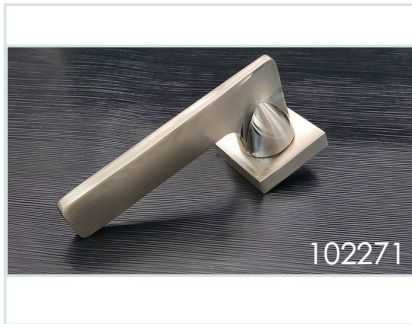

*POIGNEE ET ROSACE*  
*HYH 102271 SAT*

Ref : 619280192603

**Descriptif produit**

Poignée sat réf:102271