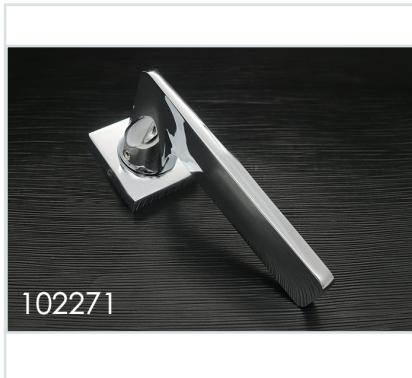

*POIGNEE ET ROSACE
HYH 102271 CHROMÉ*

Ref : 619280192602

Descriptif produit

Poignée chromée réf:102271