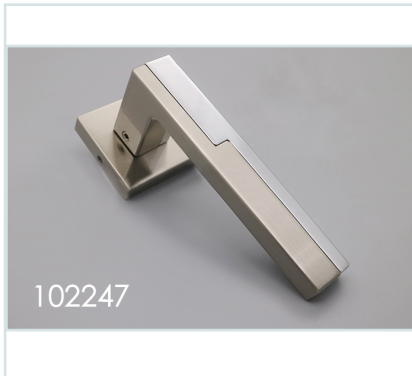

POIGNEE ET ROSACE HYH 102247

Ref : 619280192593

Descriptif produit

Poignée de porte hyh