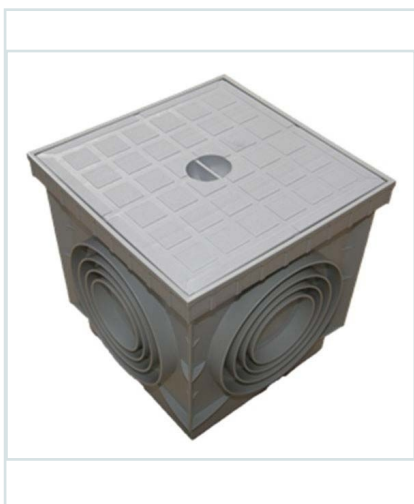

REGARD A/COUVERCLE 20X20

Ref : 8002255801441

Descriptif produit

REGARD A/COUVERCLE 20X20

Commander un article

Code (1 pièce)	Mesure
8002255801441	20X20
8002255801472	30X30
8002255801496	40X40
8002255807436	55X55