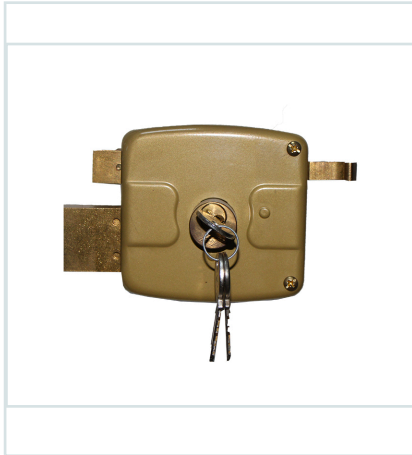

**SERRURE**

**T1002T106501SAHR01**

Ref : 6221116015007

**Descriptif produit**

**SERRURE A TIRAGE 1002T106501SAHR01**