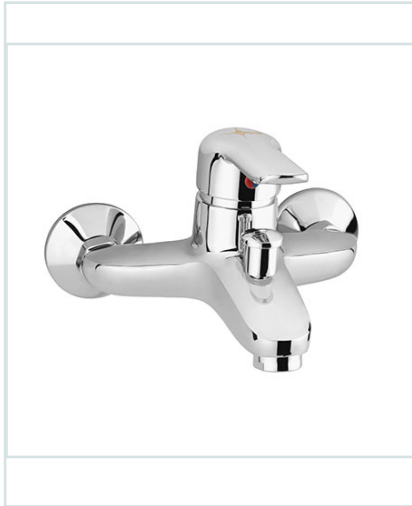

MITIGEUR BAIN DOUCHE NEPTUNE

Ref : 6192004130075

Descriptif produit

Mitigeur Bain Douche Réf:RSV6101

Commander un article

Code (1 pièce)

6192004130075