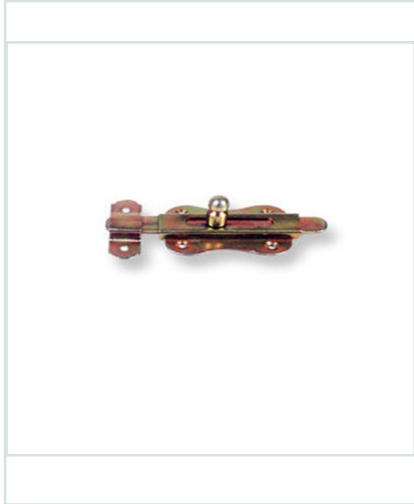

VERROU PLAT

Ref : 6192801613009

Ben Hmida

Descriptif produit

Verrou plat.