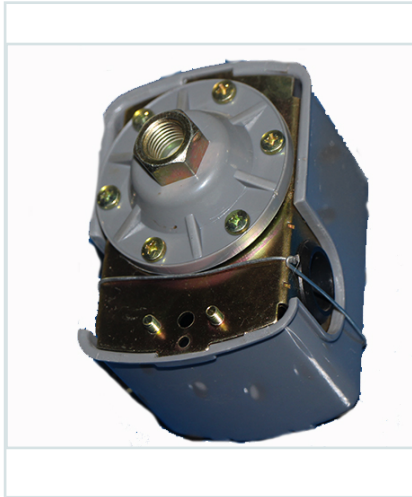

# PRESSOSTATS FEMELLE

Ref : 6192801642450

## Descriptif produit

Pressostats femelle

**Commander un article**

Code (1 pièce)

6192801642450