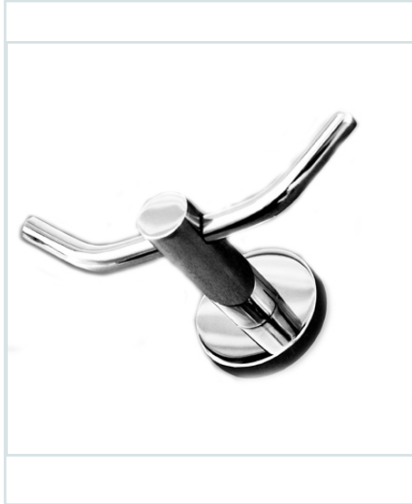

PORTE VÊTEMENT

Ref : 619210460459

Descriptif produit

Porte vêtement yasmine.

Commander un article

Code (1 pièce)

619210460459