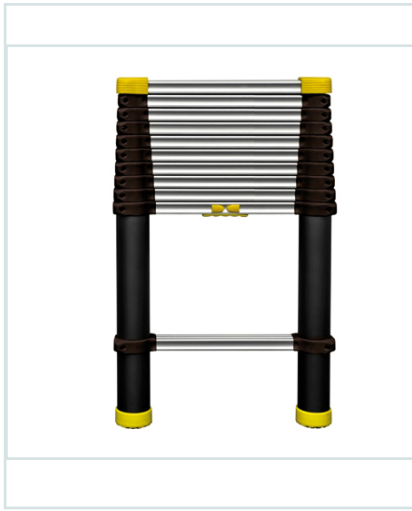

# ECHELLE TÉLESCOPIQUE BAMBO

Ref : 3172964500191

## **Descriptif produit**

*Echelle télescopique Bambo, jusqu'à 4,70 m de hauteur d'accès maxi.*

- Montants en aluminium anodisé pour garder les mains propres.
- Échelons en aluminium anodisé antidérapants.
- Utilisation de la commande de réglage de la hauteur d'une seule main.
- Charge maximale d'utilisation 150 kg.
- Poignée ergonomique de transport.
- Patins antidérapants.

[fiche produit echelle telescopique bambo \(1\).pdf](#)