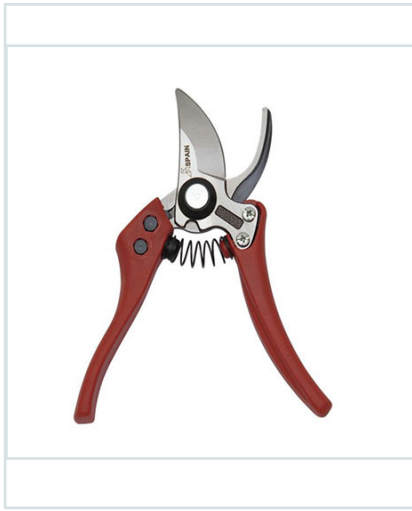

SÉCATEUR PROFESSIONNEL DE FRUITS 1025

Ref : 6192801907801

Descriptif produit

Sécateur professionnel de fruits 1025 Dimension: 18cm

Commander un article

Code (1 pièce)

619210460689