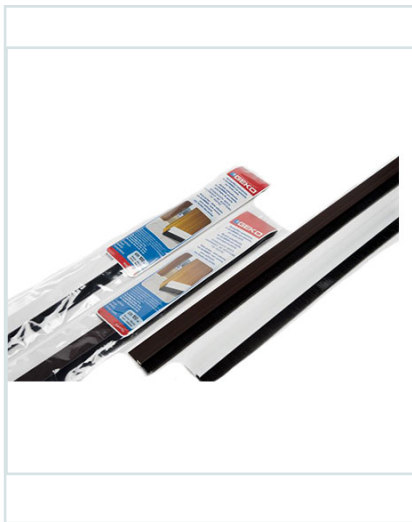

# BOURLET BAS POUR PORTES ALLUMINIUMS

Ref : 8014846000997

## Descriptif produit

*Bourlet bas pour portes alluminiums epaisseur: 100cm, couleur:blanc,marron et transparent*