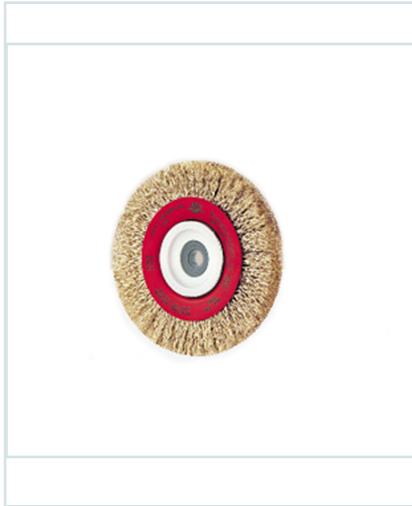

# BROSSE MÉTALLIQUE

### Descriptif produit

Brosse métallique ref.2005 E 99