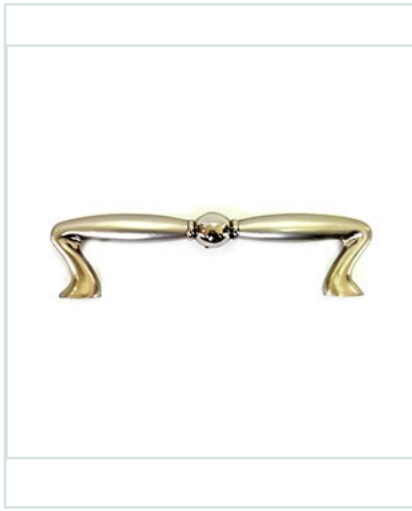

*POIGNÉE DE MEUBLE  
CHROMÉ SATINÉ  
SÉRIE S4 REF.1034*

VENDAR

Ref : 6940067082219

**Descriptif produit**

*Poignée de meuble chromé satiné série S4*