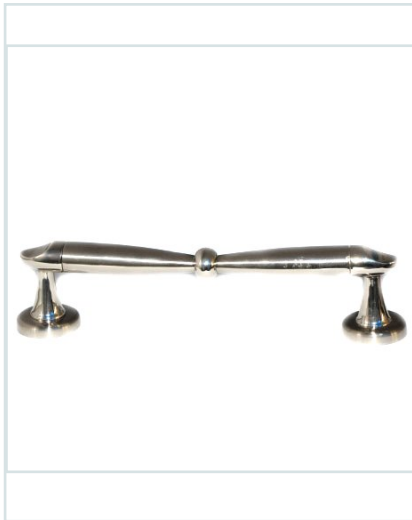

**BATTANT DE PORTE  
CHROMÉ SATINÉ  
SÉRIE 099028**

VENDAR

Ref : 6940067082363

**Descriptif produit**

*Battant de porte chromé satiné série 099028*

**Commander un article**

Code (1 pièce)

6940067082363