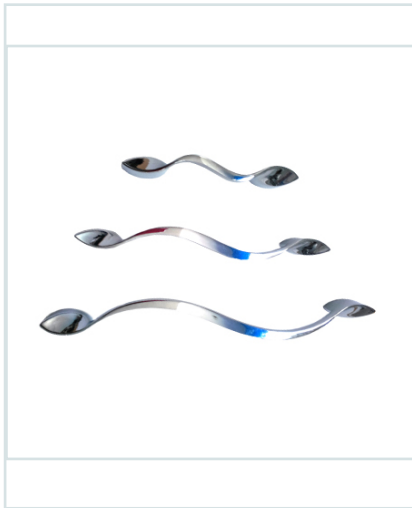

SÉRIE G10 CHROME

REF 030

VENDAR

Ref : 619210461084

Descriptif produit

Poignée G10 REF 030 Chromé