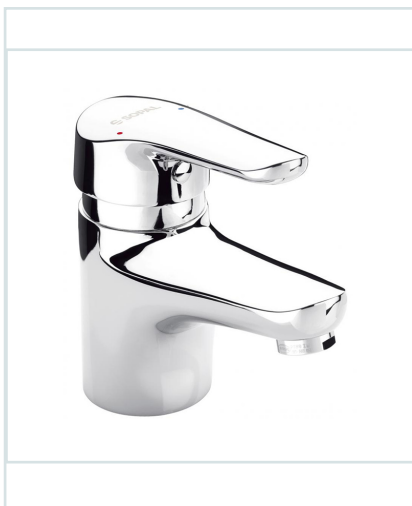

MITIGEUR DE LAVABO SÉRIE SOUSSE

Ref : 6192701102542

Descriptif produit

Mitigeur de lavabo série Sousse

Description

Finition chromée éclatante et durable NF EN ISO 1456

Brillant et facile à nettoyer

Confort d'utilisation

Cartouche en céramique Ø40mm avec économie d'eau

Flexibles de raccordement souples, sertis d'usine

Commander un article

Code (1 pièce)

6192701102542