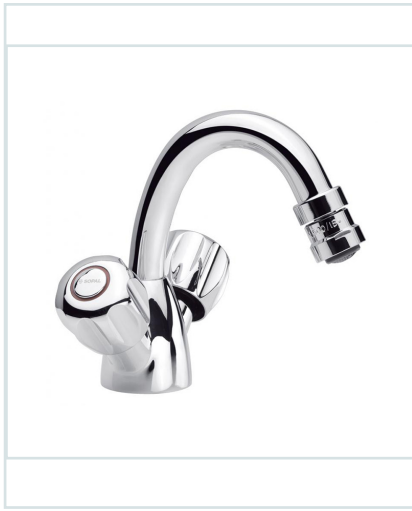

MÉLANGEUR DE BIDET SÉRIE SALAKTA

Ref : 6192701103372

Descriptif produit

Mélangeur de bidet série SALAKTA

Description

Finition chromée éclatante et durable NF EN ISO 1456

Tête en céramique

Brillant et facile à nettoyer

Confort d'utilisation

Flexibles de raccordement souples, sertis d'usine

Commander un article

Code (1 pièce)

6192701103372