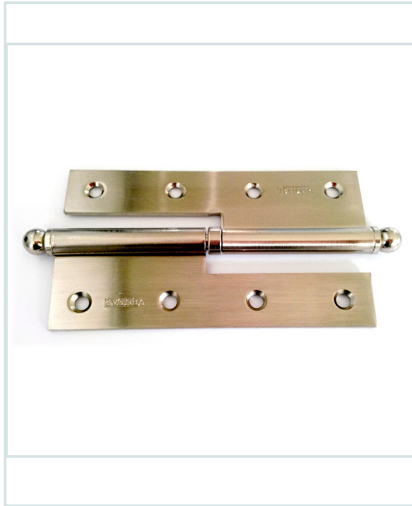

PAUMELLE VENDAR AVEC EMBOUT

Ref : 619280169526

Descriptif produit

Paumelle de porte avec embout.