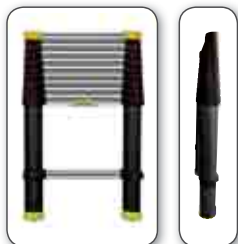

BAMBOO

NOUVEAU

Télescopiques

LES + PRODUITS

11 et 13 échelons jusqu'à 4,70 m de hauteur d'accès maxi*.

Super compacte pour transport et rangement aisé.

**BAMBOO 11**

Haut. repliée 0,77 m x larg. 0,48 m

BAMBOO 13

Haut. repliée 0,83 m x larg. 0,48 m

Poignée ergonomique de transport.

Patins antidérapants.

Montants en aluminium anodisé.

Échelons aluminium antidérapants.

Utilisation de la commande de réglage de la hauteur d'une seule main.

Charge utile 150 kg.

Bamboo
11 échelons

Bamboo 11

Option sac de transport à roulettes voir page 48.

Décret 96-333
Norme EN 131.

Garantie 2 ans.

Code Article			Hauteur pliée					
			(m)	(m)	(m)	(mm)	(kg)	
450111	3172964501118	11	0,77	3,20	4,10	480	11,50	
450113	3172964501132	13	0,83	3,80	4,70	490	13,90	